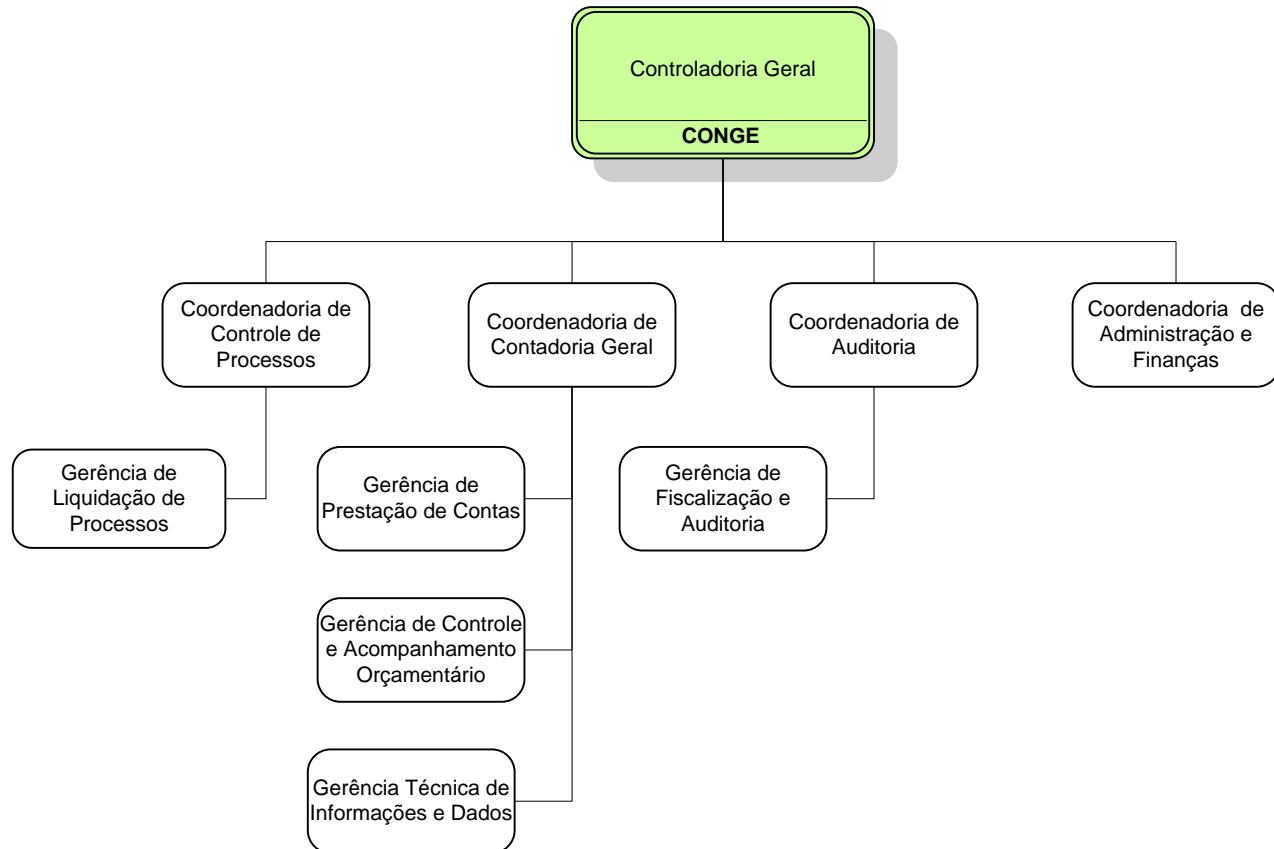

ORGANOGRAMAS SECRETARIAS 2007 - VERSÃO FINAL

Organograma do Prefeito

Organograma do Gabinete do Vice-Prefeito - GAVIP

Organograma do Gabinete Civil - CAGIV

Organograma da Procuradoria Geral do Município - PROGE

Organograma da Controladoria Geral - CONGE

Organograma da Assessoria de Comunicação Social - ASCOM

Secretaria Municipal de Desenvolvimento Social e Habitação - SEDES

Organograma da Secretaria Municipal de Saúde - SESAD

Organograma da Secretaria Municipal de Esporte e Lazer - SEMEL

Organograma da Secretaria Municipal de Educação e Cultura - SEMEC

Organograma da Secretaria Municipal do Meio Ambiente e do Desenvolvimento Urbano - SEMUR

Organograma da Secretaria Municipal de Obras Públicas - SEMOP

Organograma da Secretaria Municipal de Trânsito e Transporte - SETRA

Organograma da Secretaria Municipal de Serviços Urbanos - SESUR

Organograma da Secretaria Municipal de Limpeza Urbana - SELIM