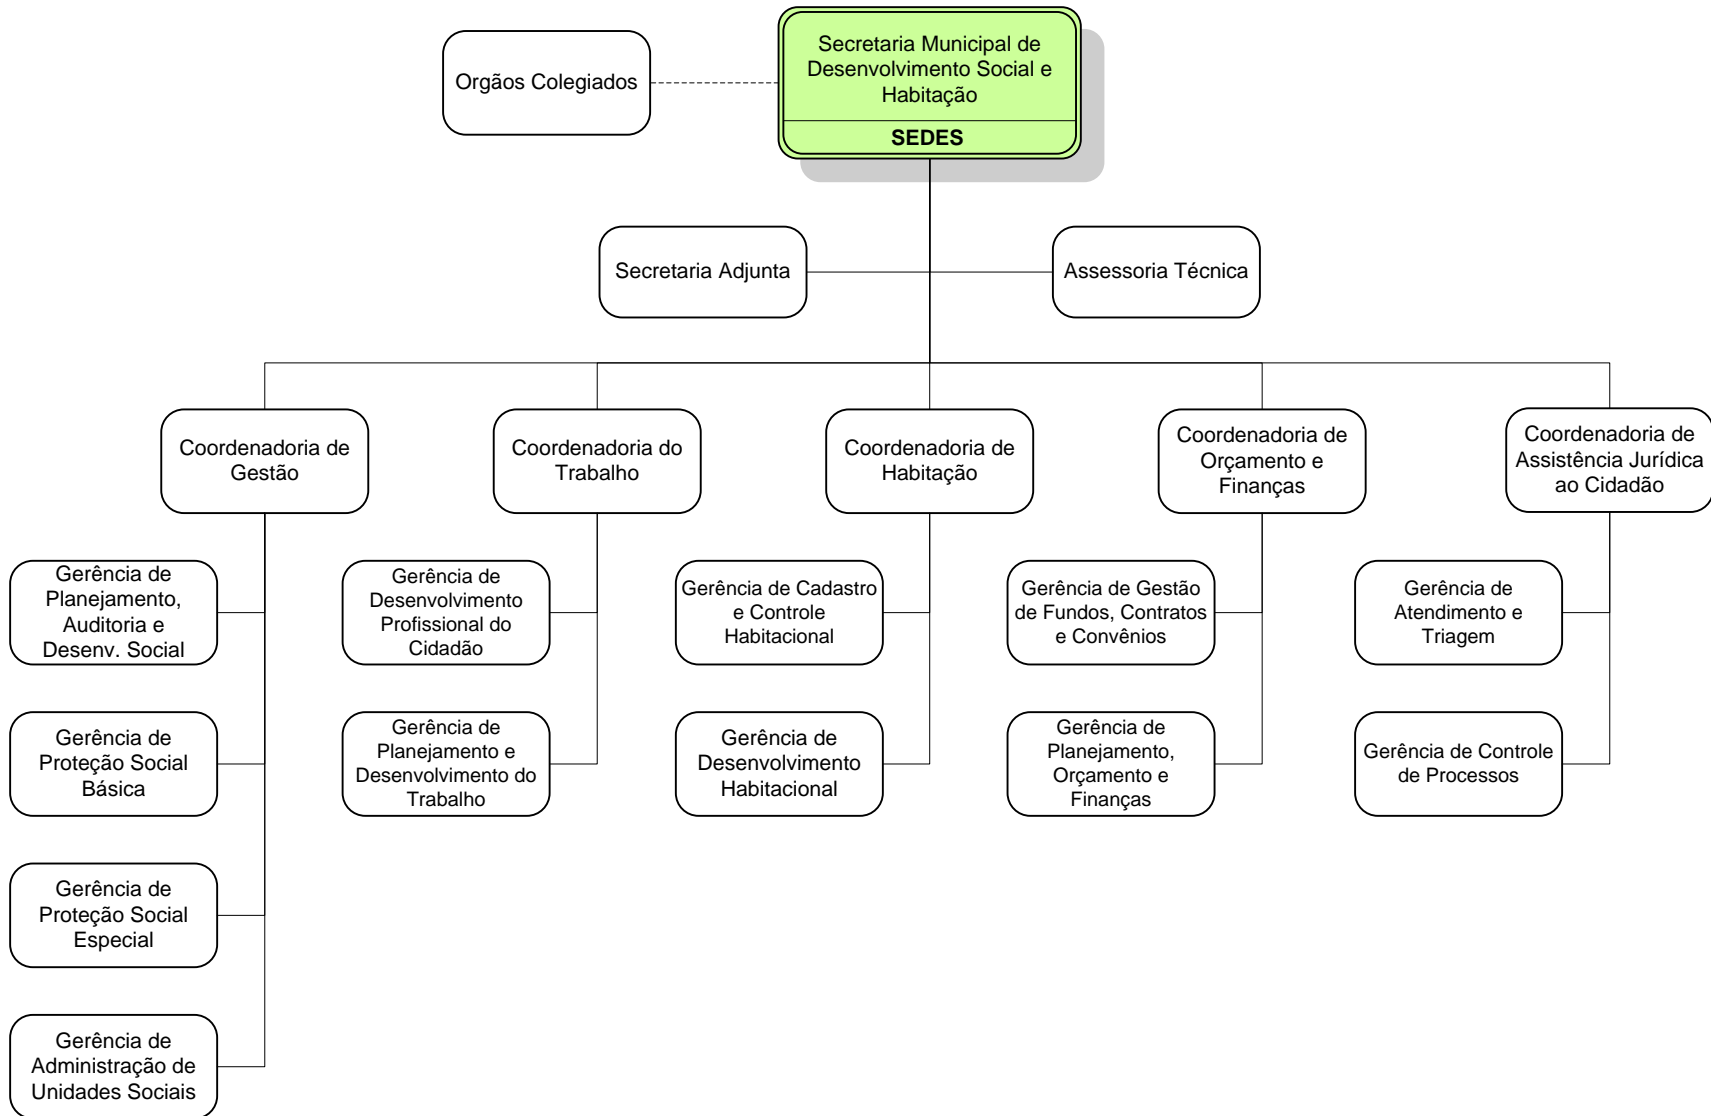

ORGANOGRAMAS SECRETARIAS 2007 - VERSÃO FINAL

Organograma do Prefeito

Organograma do Gabinete do Vice-Prefeito - GAVIP

Organograma do Gabinete Civil - CAGIV

Organograma da Procuradoria Geral do Município - PROGE

Organograma da Controladoria Geral - CONGE

Organograma da Assessoria de Comunicação Social - ASCOM

Secretaria Municipal de Desenvolvimento Social e Habitação - SEDES

Organograma da Secretaria Municipal de Saúde - SESAD

Organograma da Secretaria Municipal de Esporte e Lazer - SEMEL

Organograma da Secretaria Municipal de Educação e Cultura - SEMEC

Organograma da Secretaria Municipal do Meio Ambiente e do Desenvolvimento Urbano - SEMUR

Organograma da Secretaria Municipal de Obras Públicas - SEMOP

Organograma da Secretaria Municipal de Trânsito e Transporte - SETRA

Organograma da Secretaria Municipal de Serviços Urbanos - SESUR

Organograma da Secretaria Municipal de Limpeza Urbana - SELIM