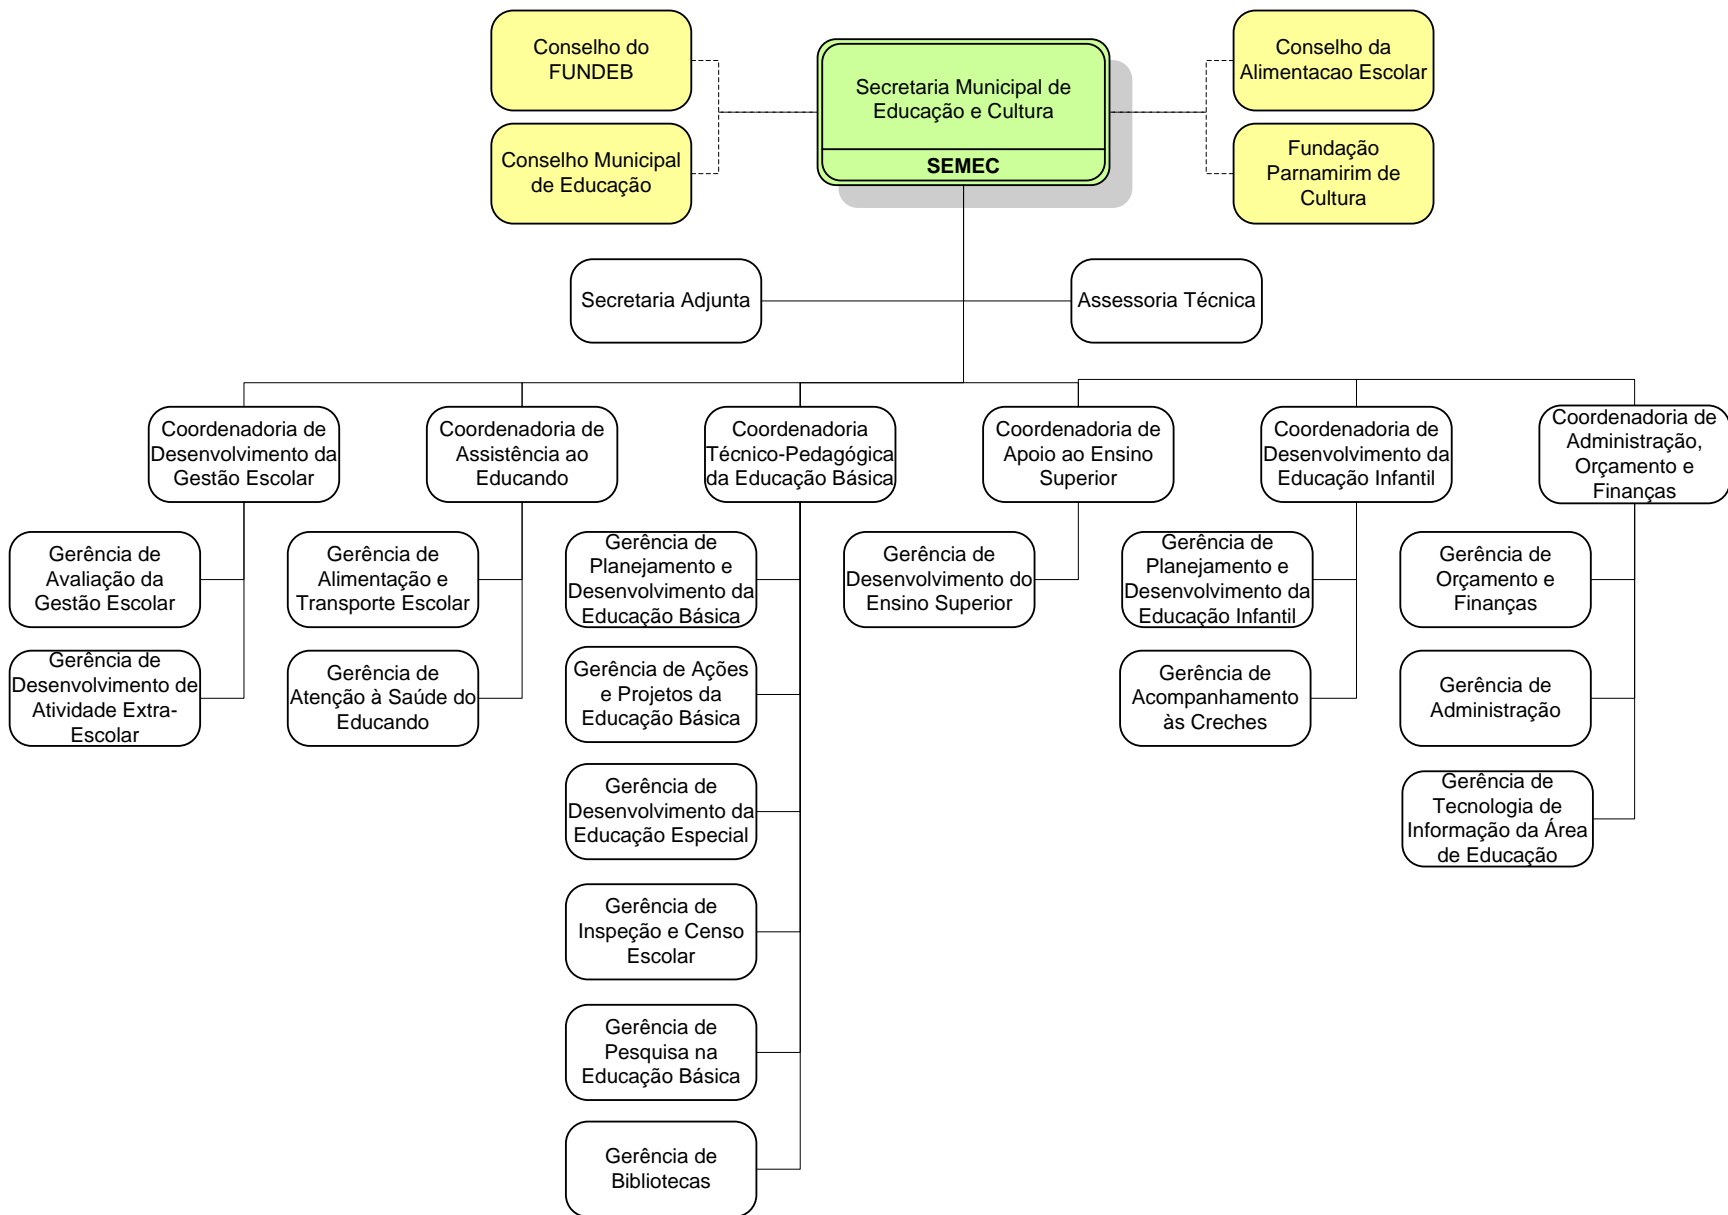

ORGANOGRAMAS SECRETARIAS 2007 - VERSÃO FINAL

Organograma do Prefeito

Organograma do Gabinete do Vice-Prefeito - GAVIP

Organograma do Gabinete Civil - CAGIV

Organograma da Procuradoria Geral do Município - PROGE

Organograma da Controladoria Geral - CONGE

Organograma da Assessoria de Comunicação Social - ASCOM

Secretaria Municipal de Desenvolvimento Social e Habitação - SEDES

Organograma da Secretaria Municipal de Saúde - SESAD

Organograma da Secretaria Municipal de Esporte e Lazer - SEMEL

Organograma da Secretaria Municipal de Educação e Cultura - SEMEC

Organograma da Secretaria Municipal do Meio Ambiente e do Desenvolvimento Urbano - SEMUR

Organograma da Secretaria Municipal de Obras Públicas - SEMOP

Organograma da Secretaria Municipal de Trânsito e Transporte - SETRA

Organograma da Secretaria Municipal de Serviços Urbanos - SESUR

Organograma da Secretaria Municipal de Limpeza Urbana - SELIM