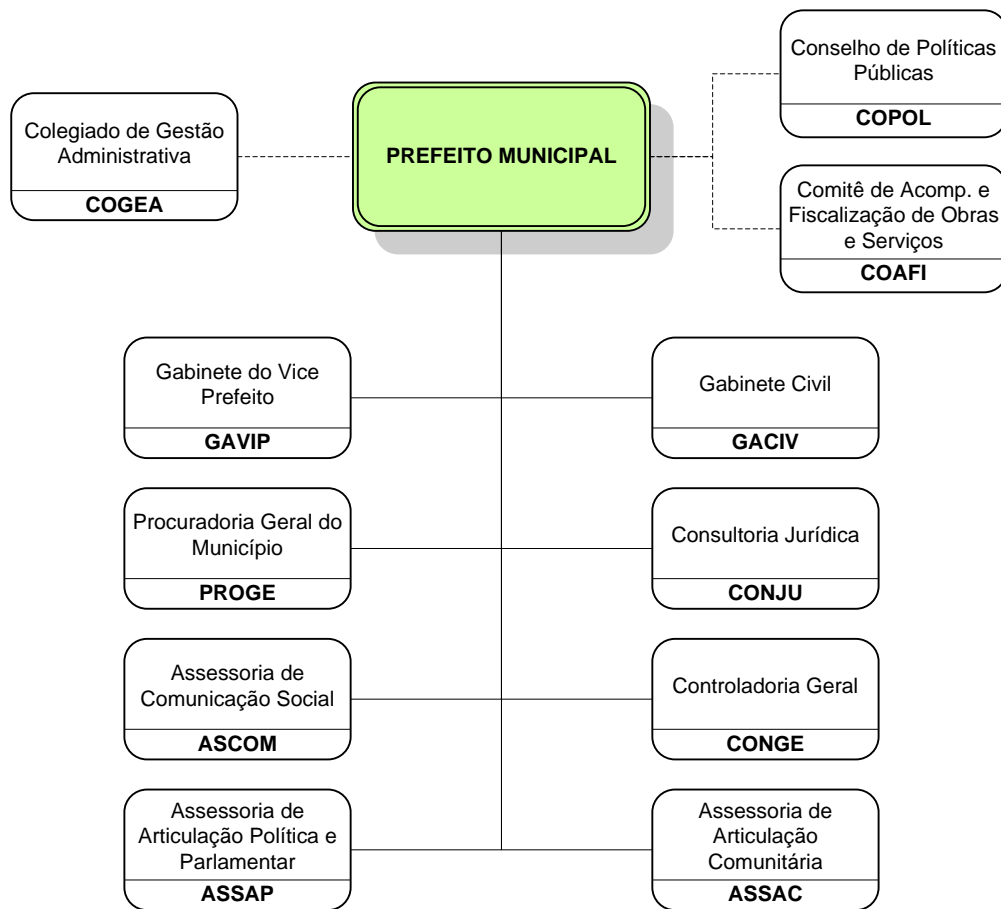

ORGANOGRAMAS SECRETARIAS 2007 - VERSÃO FINAL

Organograma do Prefeito

Organograma do Gabinete do Vice-Prefeito - GAVIP

Organograma do Gabinete Civil - CAGIV

Organograma da Procuradoria Geral do Município - PROGE

Organograma da Controladoria Geral - CONGE

Organograma da Assessoria de Comunicação Social - ASCOM

Secretaria Municipal de Desenvolvimento Social e Habitação - SEDES

Organograma da Secretaria Municipal de Saúde - SESAD

Organograma da Secretaria Municipal de Esporte e Lazer - SEMEL

Organograma da Secretaria Municipal de Educação e Cultura - SEMEC

Organograma da Secretaria Municipal do Meio Ambiente e do Desenvolvimento Urbano - SEMUR