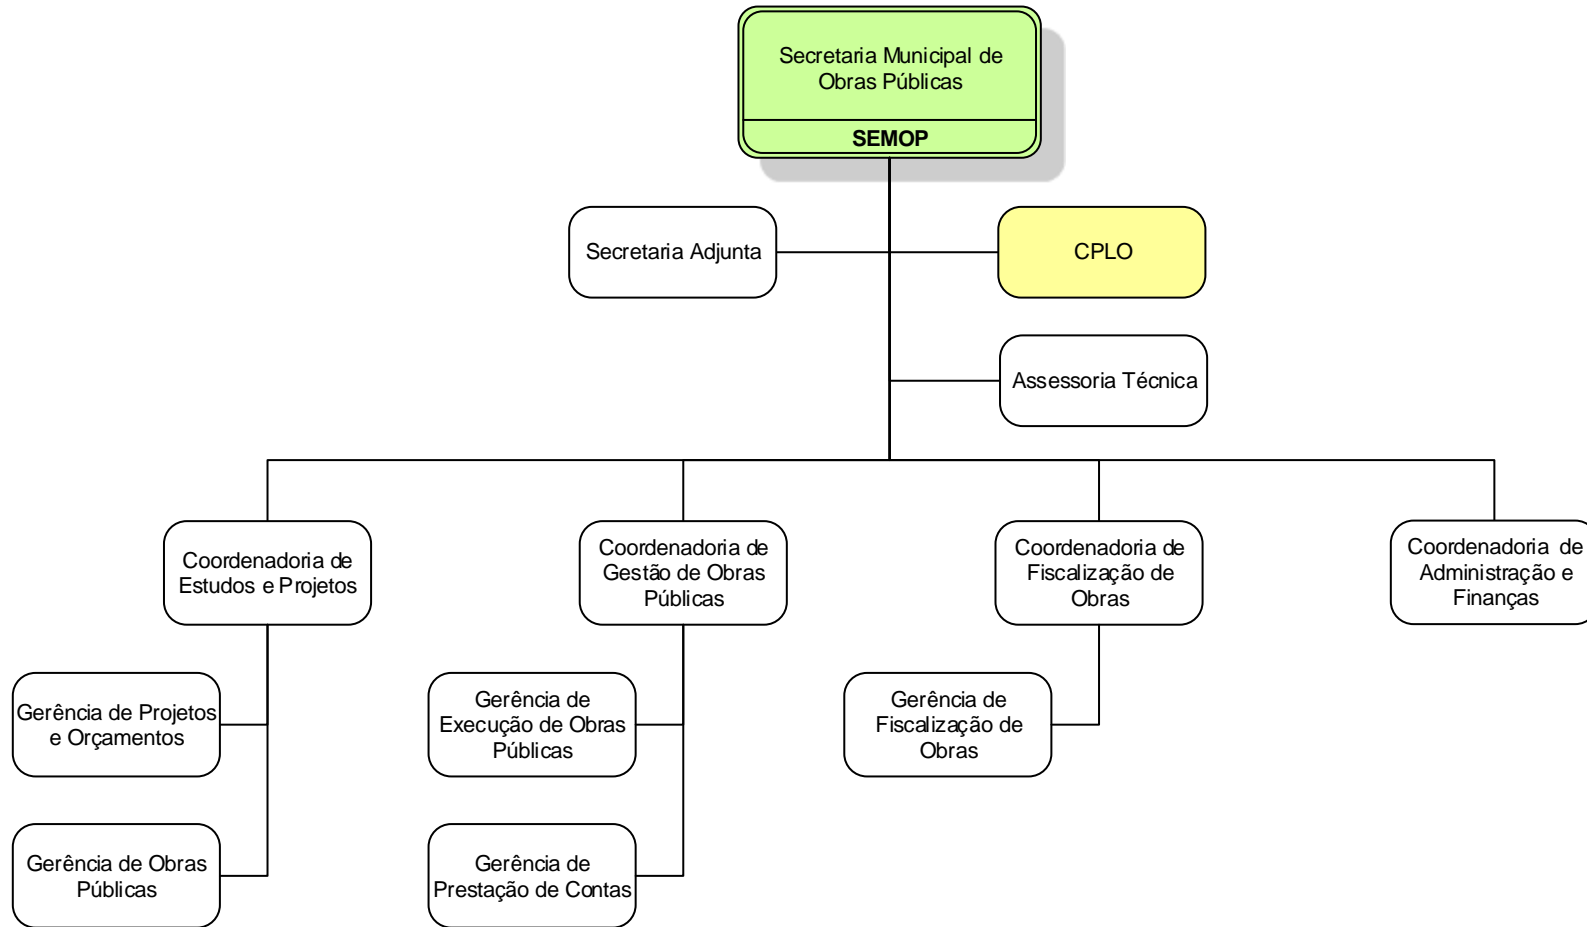

Organograma do Prefeito

Organograma do Gabinete do Vice-Prefeito - GAVIP

Organograma do Gabinete Civil - CAGIV

Organograma da Procuradoria Geral do Município - PROGE

Organograma da Controladoria Geral - CONGE

Organograma da Assessoria de Comunicação Social - ASCOM

Secretaria Municipal de Desenvolvimento Social e Habitação - SEDES

Organograma da Secretaria Municipal de Saúde - SESAD

Organograma da Secretaria Municipal de Esporte e Lazer - SEMEL

Organograma da Secretaria Municipal de Educação e Cultura - SEMEC

Organograma da Secretaria Municipal do Meio Ambiente e do Desenvolvimento Urbano - SEMUR

Organograma da Secretaria Municipal de Obras Públicas - SEMOP

Organograma da Secretaria Municipal de Trânsito e Transporte - SETRA

Organograma da Secretaria Municipal de Serviços Urbanos - SESUR

Organograma da Secretaria Municipal de Limpeza Urbana - SELIM

Organograma da Secretaria Municipal de Planejamento, Turismo e Desenvolvimento Econômico - SEPLA