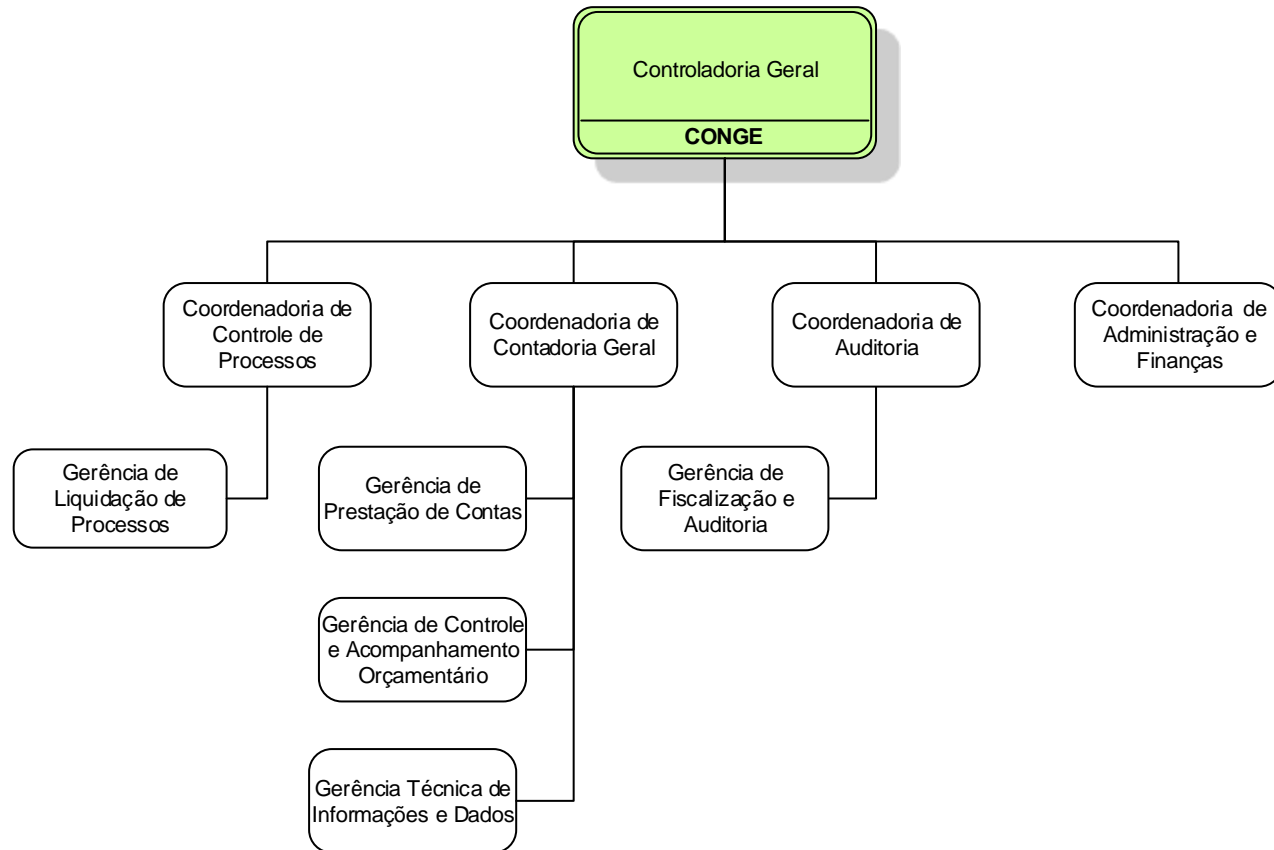

Organograma do Prefeito

Organograma do Gabinete do Vice-Prefeito - GAVIP

Organograma do Gabinete Civil - CAGIV

Organograma da Procuradoria Geral do Município - PROGE

Organograma da Controladoria Geral - CONGE

Organograma da Assessoria de Comunicação Social - ASCOM

Secretaria Municipal de Desenvolvimento Social e Habitação - SEDES

Organograma da Secretaria Municipal de Saúde - SESAD

Organograma da Secretaria Municipal de Esporte e Lazer - SEMEL

Organograma da Secretaria Municipal de Educação e Cultura - SEMEC

Organograma da Secretaria Municipal do Meio Ambiente e do Desenvolvimento Urbano - SEMUR

Organograma da Secretaria Municipal de Obras Públicas - SEMOP

Organograma da Secretaria Municipal de Trânsito e Transporte - SETRA

Organograma da Secretaria Municipal de Serviços Urbanos - SESUR

Organograma da Secretaria Municipal de Limpeza Urbana - SELIM

Organograma da Secretaria Municipal de Planejamento, Turismo e Desenvolvimento Econômico - SEPLA