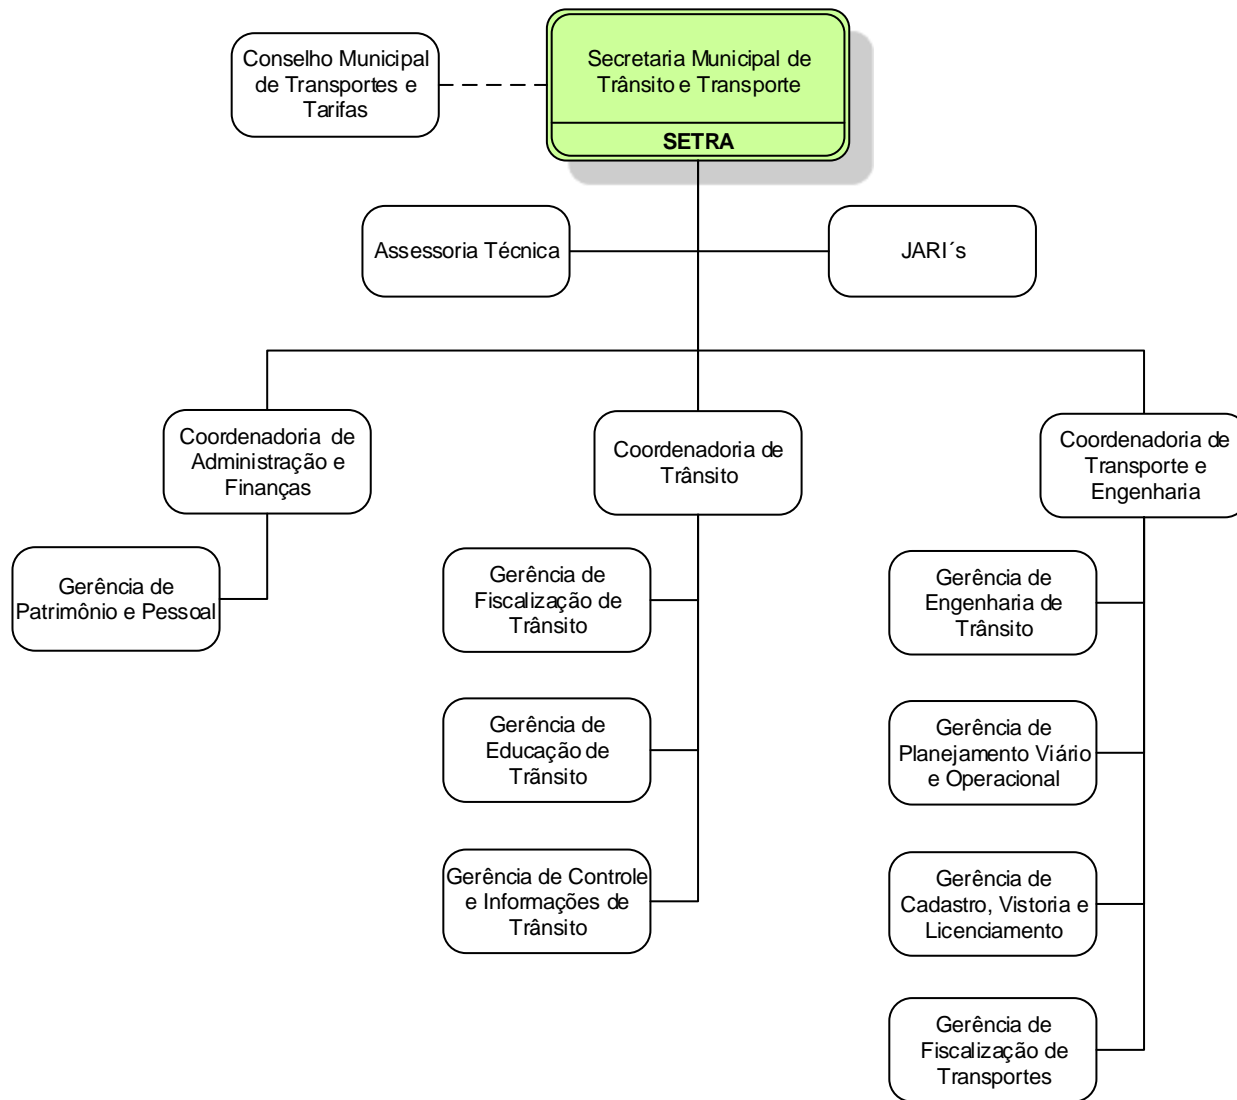

Organograma do Prefeito

Organograma do Gabinete do Vice-Prefeito - GAVIP

Organograma do Gabinete Civil - CAGIV

Organograma da Procuradoria Geral do Município - PROGE

Organograma da Controladoria Geral - CONGE

Organograma da Assessoria de Comunicação Social - ASCOM

Secretaria Municipal de Desenvolvimento Social e Habitação - SEDES

Organograma da Secretaria Municipal de Saúde - SESAD

Organograma da Secretaria Municipal de Esporte e Lazer - SEMEL

Organograma da Secretaria Municipal de Educação e Cultura - SEMEC

Organograma da Secretaria Municipal do Meio Ambiente e do Desenvolvimento Urbano - SEMUR

Organograma da Secretaria Municipal de Obras Públicas - SEMOP

Organograma da Secretaria Municipal de Trânsito e Transporte - SETRA

Organograma da Secretaria Municipal de Serviços Urbanos - SESUR

Organograma da Secretaria Municipal de Limpeza Urbana - SELIM

Organograma da Secretaria Municipal de Planejamento, Turismo e Desenvolvimento Econômico - SEPLA