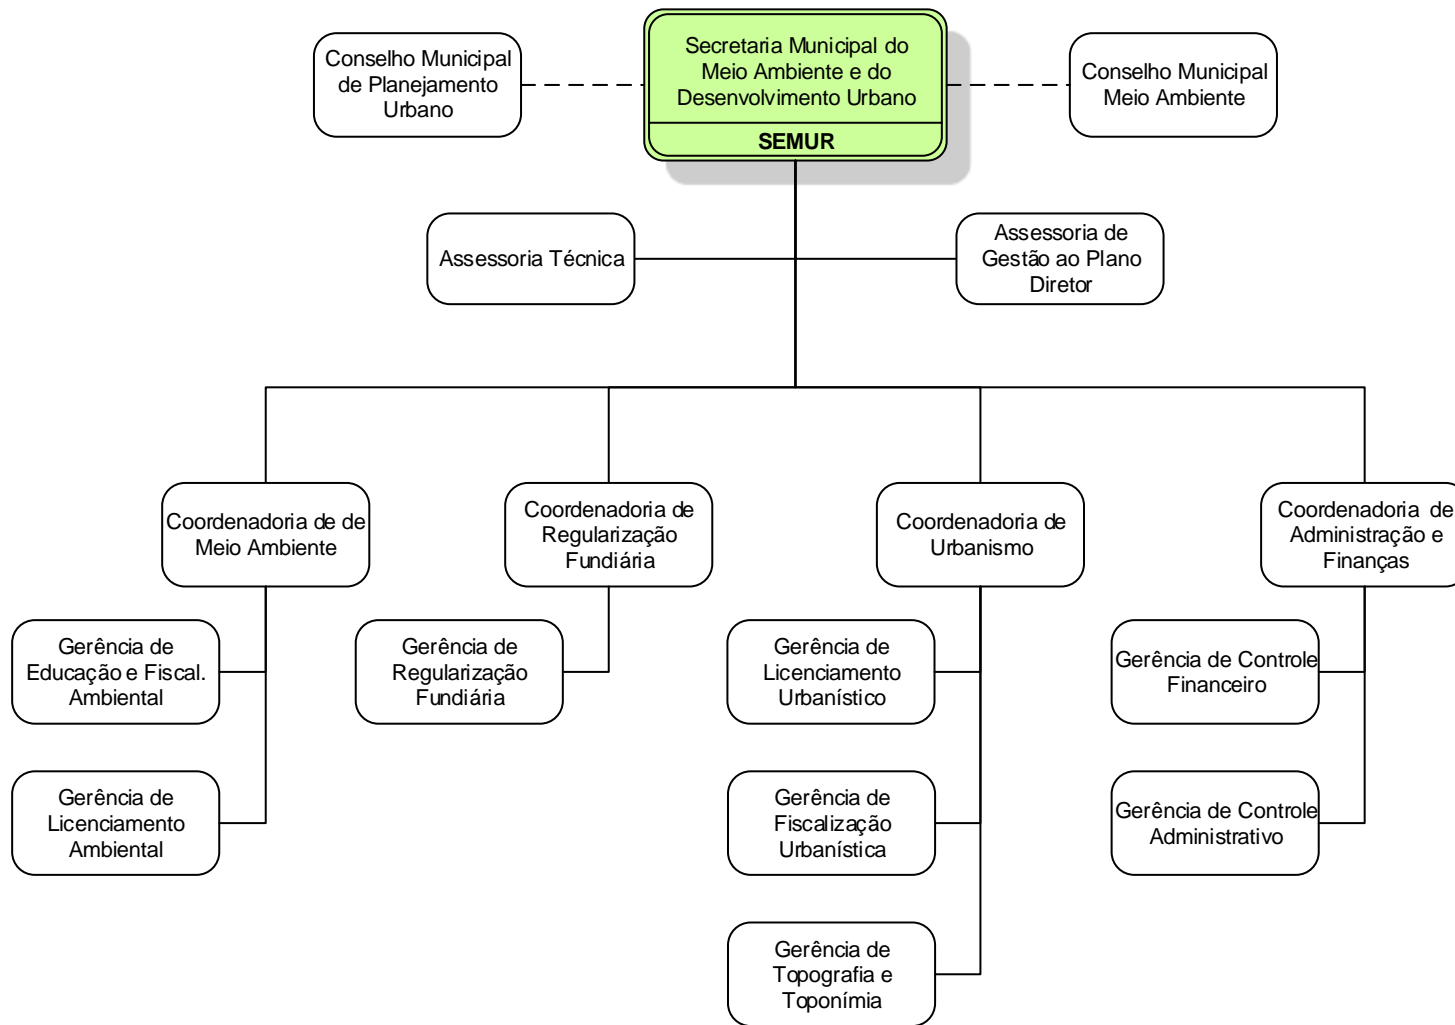

Organograma do Prefeito

Organograma do Gabinete do Vice-Prefeito - GAVIP

Organograma do Gabinete Civil - CAGIV

Organograma da Procuradoria Geral do Município - PROGE

Organograma da Controladoria Geral - CONGE

Organograma da Assessoria de Comunicação Social - ASCOM

Secretaria Municipal de Desenvolvimento Social e Habitação - SEDES

Organograma da Secretaria Municipal de Saúde - SESAD

Organograma da Secretaria Municipal de Esporte e Lazer - SEMEL

Organograma da Secretaria Municipal de Educação e Cultura - SEMEC

Organograma da Secretaria Municipal do Meio Ambiente e do Desenvolvimento Urbano - SEMUR

Organograma da Secretaria Municipal de Obras Públicas - SEMOP

Organograma da Secretaria Municipal de Trânsito e Transporte - SETRA

Organograma da Secretaria Municipal de Serviços Urbanos - SESUR

Organograma da Secretaria Municipal de Limpeza Urbana - SELIM

Organograma da Secretaria Municipal de Planejamento, Turismo e Desenvolvimento Econômico - SEPLA