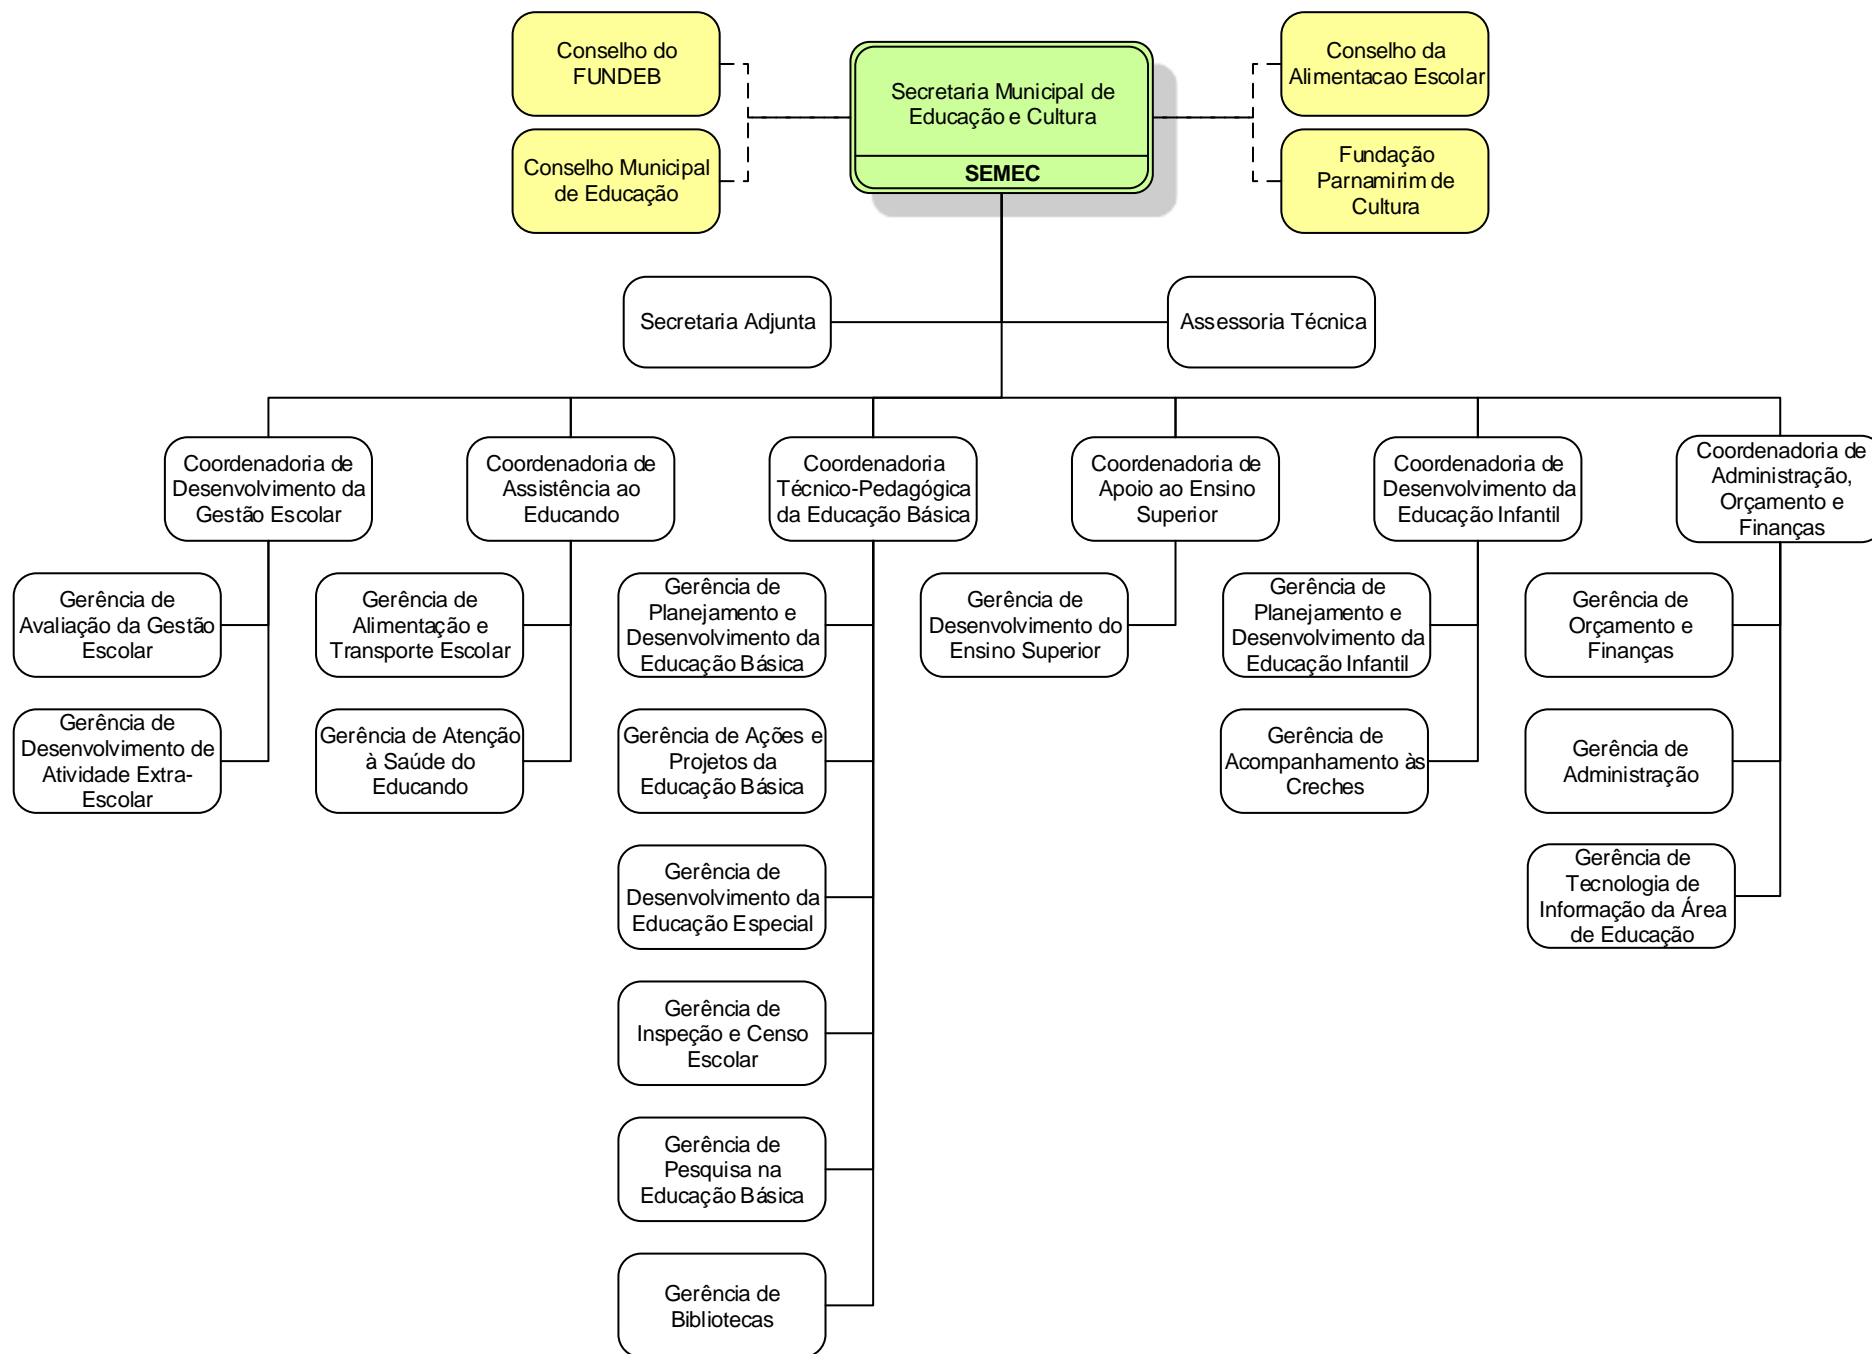

Organograma do Prefeito

Organograma do Gabinete do Vice-Prefeito - GAVIP

Organograma do Gabinete Civil - CAGIV

Organograma da Procuradoria Geral do Município - PROGE

Organograma da Controladoria Geral - CONGE

Organograma da Assessoria de Comunicação Social - ASCOM

Secretaria Municipal de Desenvolvimento Social e Habitação - SEDES

Organograma da Secretaria Municipal de Saúde - SESAD

Organograma da Secretaria Municipal de Esporte e Lazer - SEMEL

Organograma da Secretaria Municipal de Educação e Cultura - SEMEC

Organograma da Secretaria Municipal do Meio Ambiente e do Desenvolvimento Urbano - SEMUR

Organograma da Secretaria Municipal de Obras Públicas - SEMOP

Organograma da Secretaria Municipal de Trânsito e Transporte - SETRA

Organograma da Secretaria Municipal de Serviços Urbanos - SESUR

Organograma da Secretaria Municipal de Limpeza Urbana - SELIM

Organograma da Secretaria Municipal de Planejamento, Turismo e Desenvolvimento Econômico - SEPLA