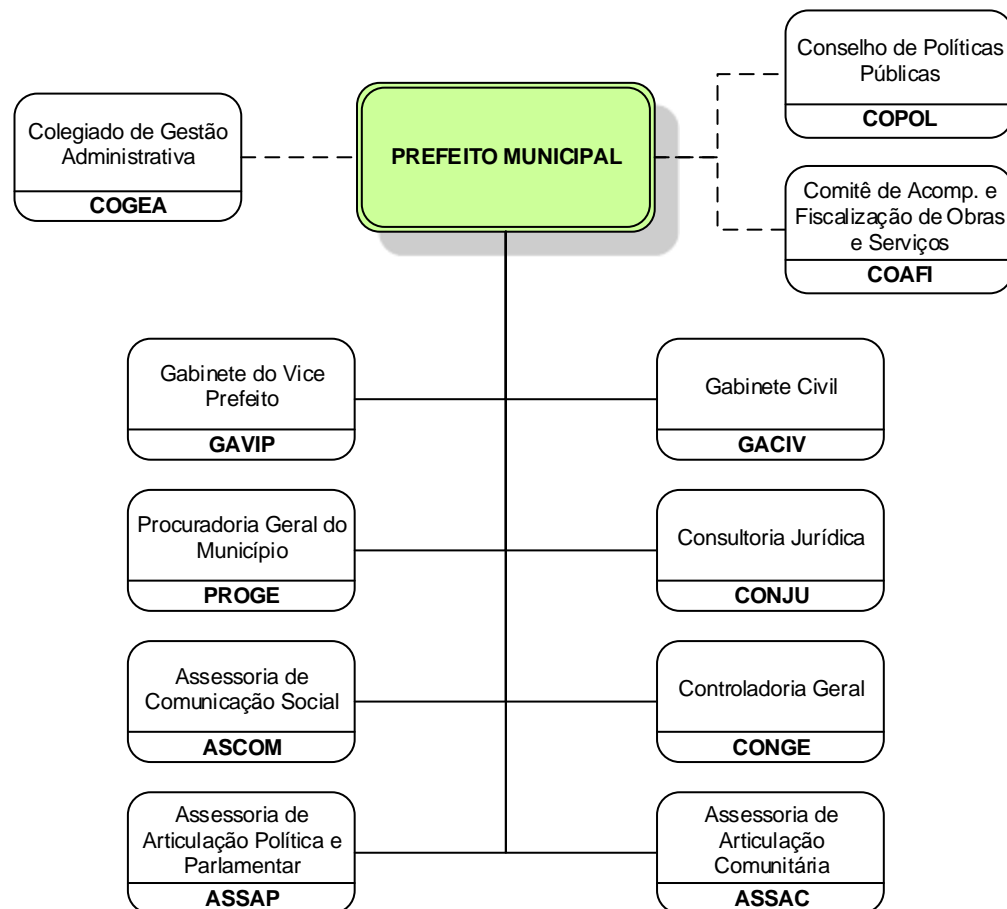

Organograma do Prefeito

Organograma do Gabinete do Vice-Prefeito - GAVIP

Organograma do Gabinete Civil - CAGIV

Organograma da Procuradoria Geral do Município - PROGE

Organograma da Controladoria Geral - CONGE

Organograma da Assessoria de Comunicação Social - ASCOM

Secretaria Municipal de Desenvolvimento Social e Habitação - SEDES

Organograma da Secretaria Municipal de Saúde - SESAD

Organograma da Secretaria Municipal de Esporte e Lazer - SEMEL

Organograma da Secretaria Municipal de Educação e Cultura - SEMEC

Organograma da Secretaria Municipal do Meio Ambiente e do Desenvolvimento Urbano - SEMUR

Organograma da Secretaria Municipal de Obras Públicas - SEMOP