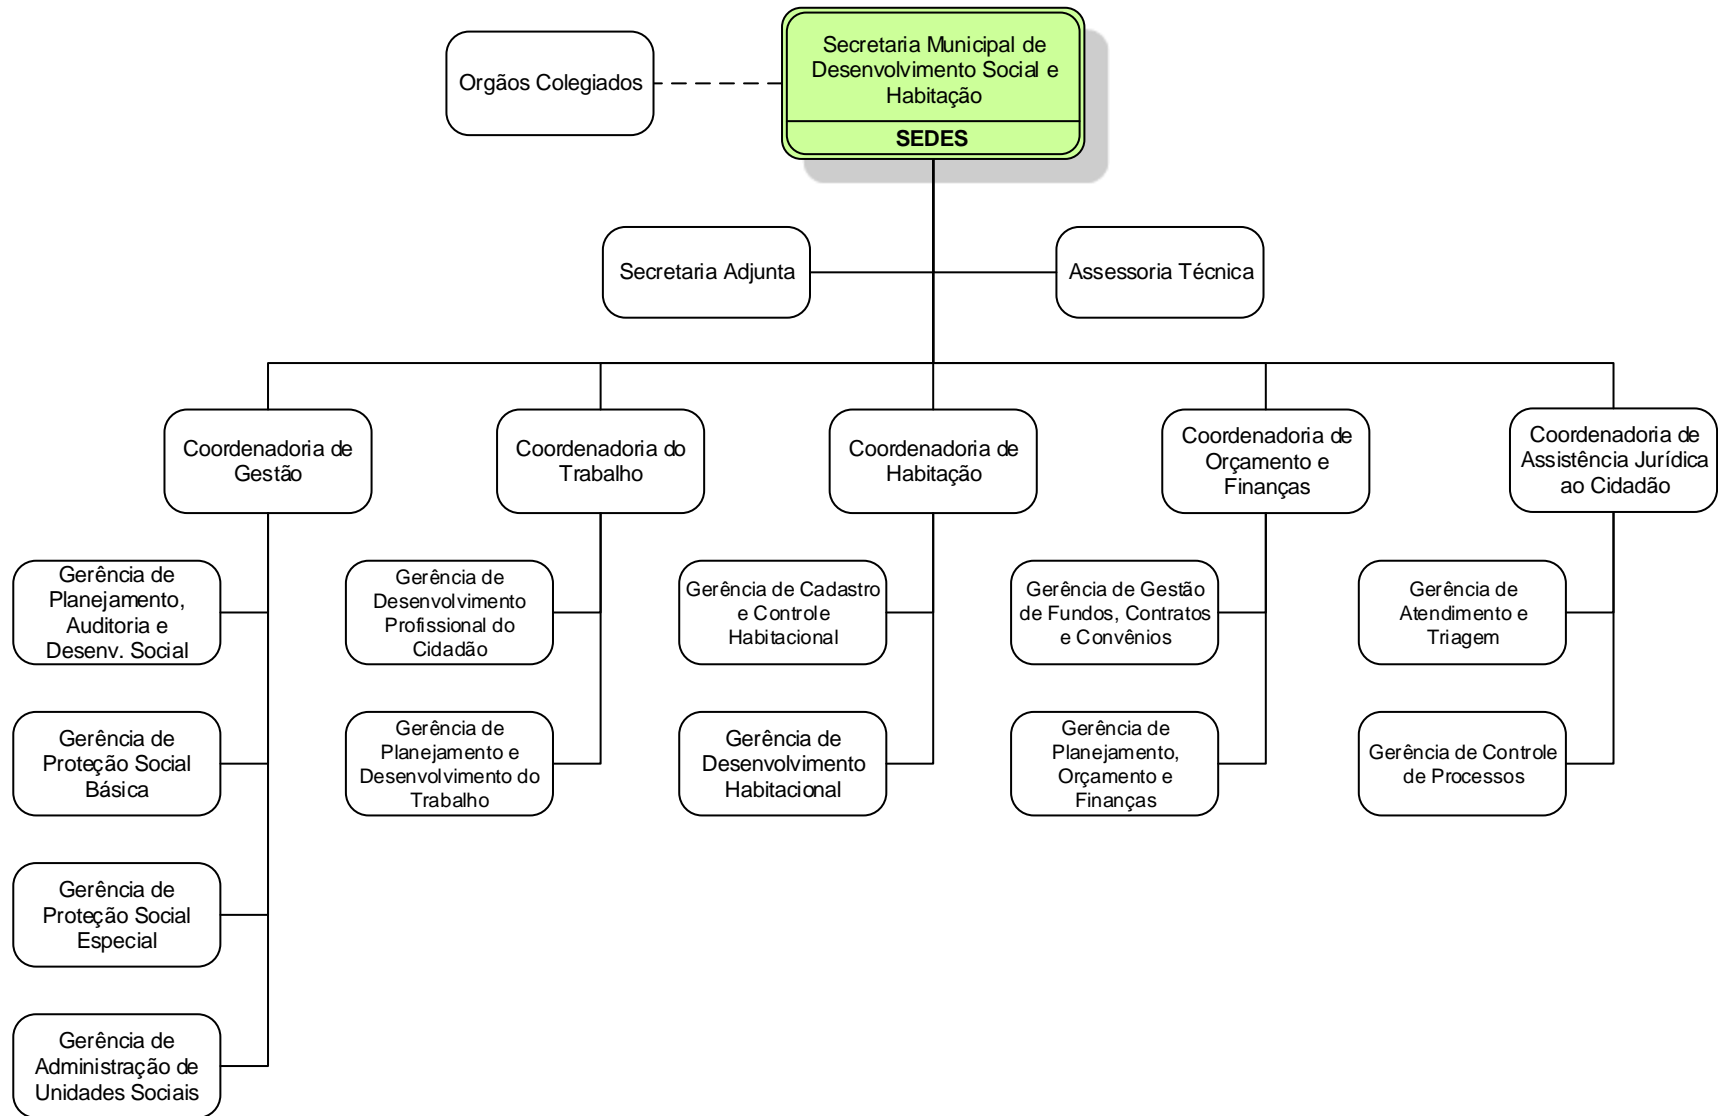

Organograma do Prefeito

Organograma do Gabinete do Vice-Prefeito - GAVIP

Organograma do Gabinete Civil - CAGIV

Organograma da Procuradoria Geral do Município - PROGE

Organograma da Controladoria Geral - CONGE

Organograma da Assessoria de Comunicação Social - ASCOM

Secretaria Municipal de Desenvolvimento Social e Habitação - SEDES

Organograma da Secretaria Municipal de Saúde - SESAD

Organograma da Secretaria Municipal de Esporte e Lazer - SEMEL

Organograma da Secretaria Municipal de Educação e Cultura - SEMEC

Organograma da Secretaria Municipal do Meio Ambiente e do Desenvolvimento Urbano - SEMUR

Organograma da Secretaria Municipal de Obras Públicas - SEMOP

Organograma da Secretaria Municipal de Trânsito e Transporte - SETRA

Organograma da Secretaria Municipal de Serviços Urbanos - SESUR

Organograma da Secretaria Municipal de Limpeza Urbana - SELIM

Organograma da Secretaria Municipal de Planejamento, Turismo e Desenvolvimento Econômico - SEPLA