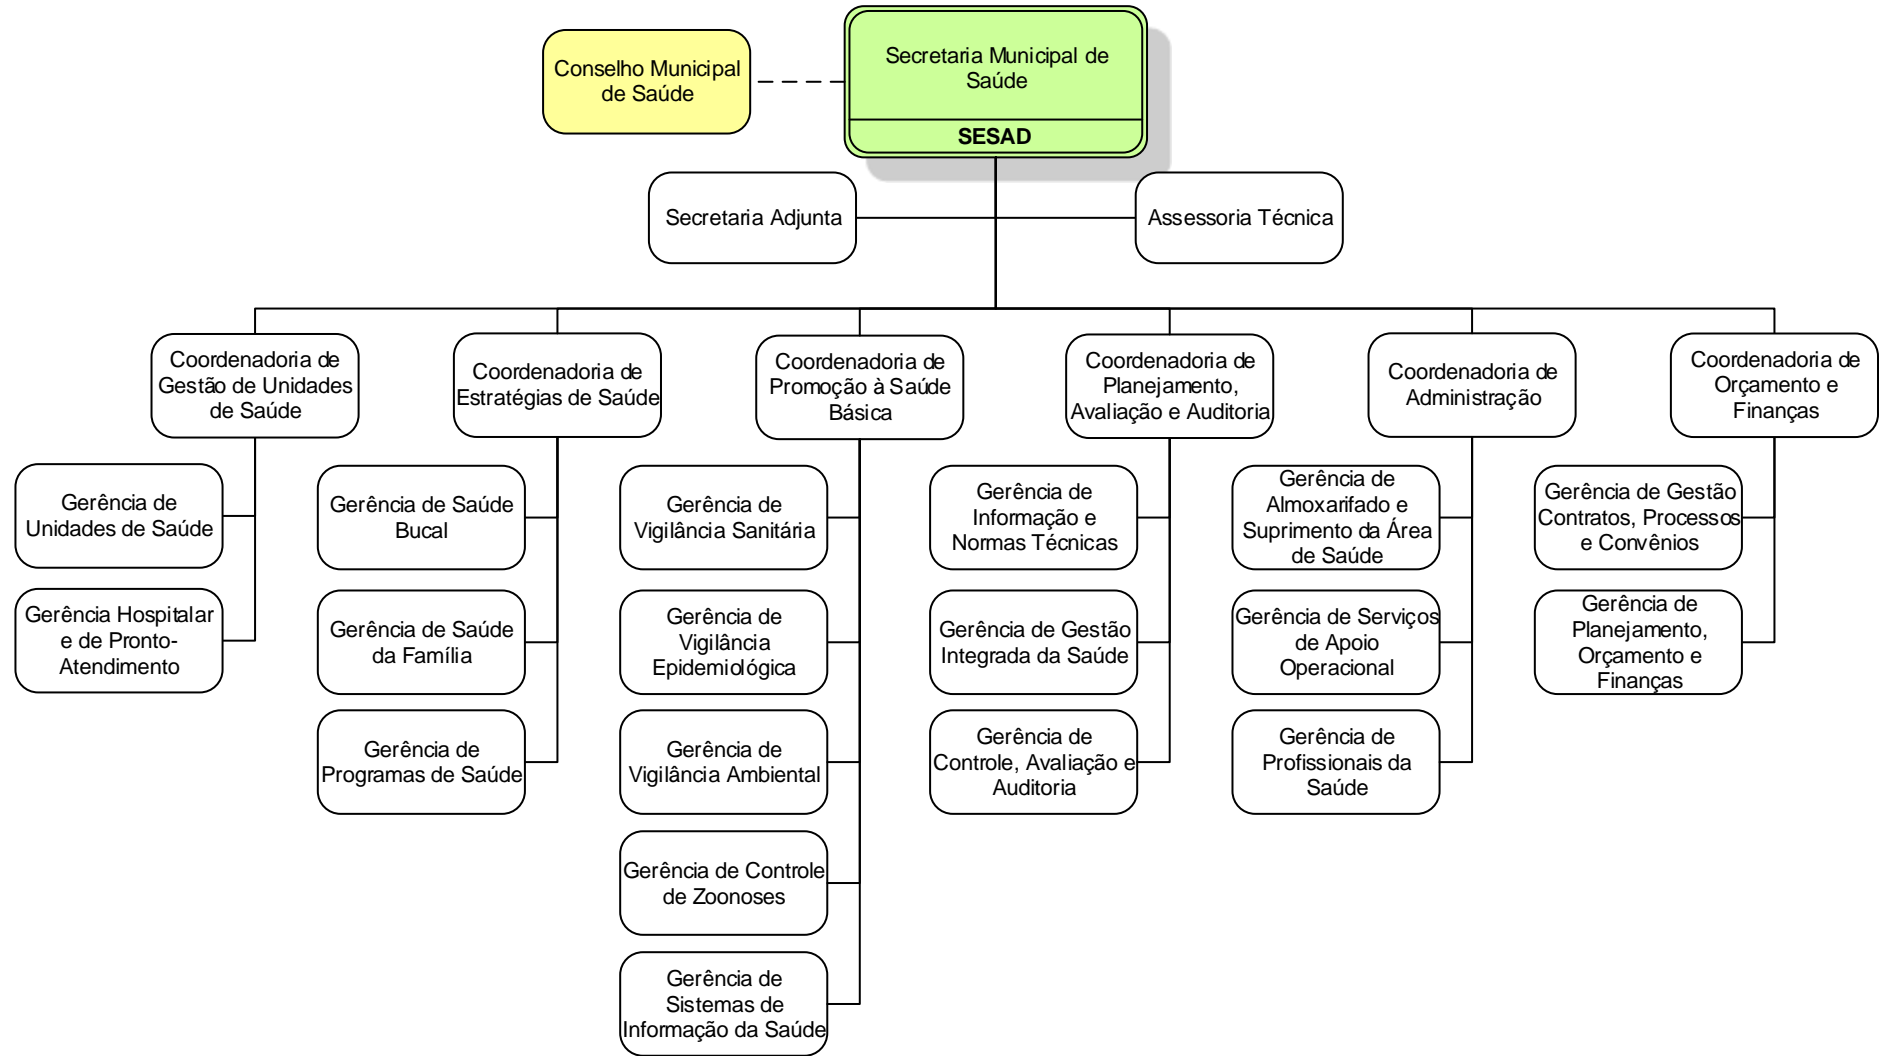

Organograma do Prefeito

Organograma do Gabinete do Vice-Prefeito - GAVIP

Organograma do Gabinete Civil - CAGIV

Organograma da Procuradoria Geral do Município - PROGE

Organograma da Controladoria Geral - CONGE

Organograma da Assessoria de Comunicação Social - ASCOM

Secretaria Municipal de Desenvolvimento Social e Habitação - SEDES

Organograma da Secretaria Municipal de Saúde - SESAD

Organograma da Secretaria Municipal de Esporte e Lazer - SEMEL

Organograma da Secretaria Municipal de Educação e Cultura - SEMEC

Organograma da Secretaria Municipal do Meio Ambiente e do Desenvolvimento Urbano - SEMUR

Organograma da Secretaria Municipal de Obras Públicas - SEMOP

Organograma da Secretaria Municipal de Trânsito e Transporte - SETRA

Organograma da Secretaria Municipal de Serviços Urbanos - SESUR

Organograma da Secretaria Municipal de Limpeza Urbana - SELIM

Organograma da Secretaria Municipal de Planejamento, Turismo e Desenvolvimento Econômico - SEPLA